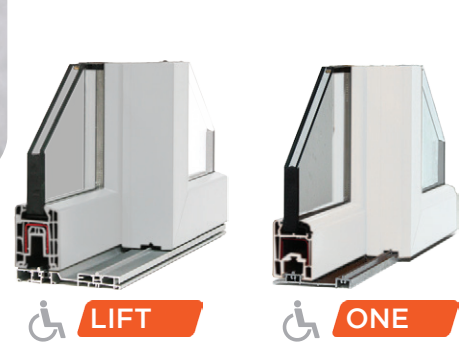

PVC

TOP SLIDE LIFT & ONE

PUERTAS PARA GRANDES HUECOS

Dos puertas correderas de alta gama

www.incerco.es

AHORRAN
ENERGÍA

AÍSLAN
DEL RUIDO

DAN
SEGURIDAD

SON
AISLANTES

incerco
TOP QUALITY WINDOWS

UMBRAL
de solo
20mm
de altura

LIFT

ONE

SIN BARRERAS ARQUITECTÓNICAS

TOP SLIDE LIFT

La acción de apertura se divide en dos movimientos. Después de elevada la hoja del marco inferior, se desplaza lateralmente. Con este principio se pueden alcanzar dimensiones de más de 3 metros de apertura de hoja. Sistema provisto de juntas de estanqueidad.

Uf = 1'3 W/m²K	Valores
Resistencia al viento	Clase C5
Permeabilidad	Clase 4
Estanqueidad al agua	E1050

Ensayos realizados en una puerta Elevadora de 2 hojas de 3000x2200

TOP SLIDE ONE

Corredera con excelentes valores de aislamiento acústico y térmico similares a los practicables. Sistema provisto de juntas con felpudos.