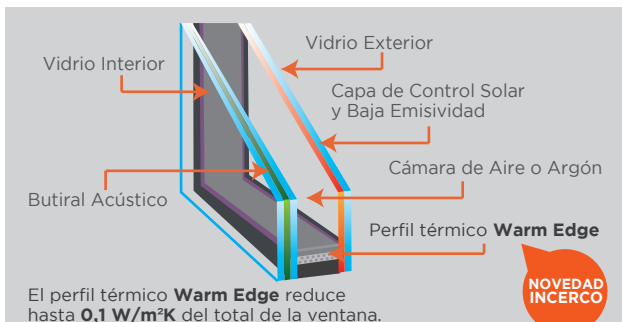

Acabados **TOPCOLORS**
 Blanco Nogal Embera Resto folios TOP COLORS

PUERTAS

deceuninck

Aperturas Top Slide

Las puertas Top Slide One se pueden configurar con herraje de corredera. Las puertas Top Slide Lift se pueden configurar con herraje del sistema elevadora.

ZAPATA DE ALUMINIO ▲ solo para Top Slide Lift

TIRADOR CON ASA ► solo para Top Slide One

HERRAJE

GU

	Vidrio	Ug	Factor solar	dB	TOP SLIDE ONE Uw Clasificación	TOP SLIDE LIFT Uw Clasificación	
4+4 sonor/14 /4+4 GS	1,4	0,46	37 (-1;-4)	1,4	A+++	1,6	A**

Cálculos para una puerta de 3000 X 2220 - GS = GuardianSun
 Clasificación energética de la ventana obtenida a partir de los datos del perfil y del vidrio representados.

TOPCOLORS
BY INCERCO

VIDRIO

GUARDIAN SUN
CRISTAL INTELIGENTE