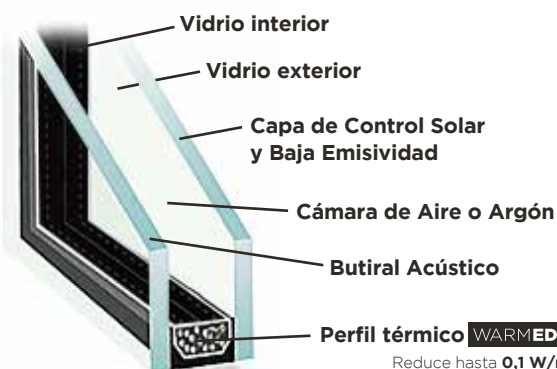

Vidrio

Reduce hasta **0,1 W/m²K** del total de la ventana

Ventana pivotante

Sin ruidos

Seguras

Aislantes

Ahorran energía

www.incerco.es