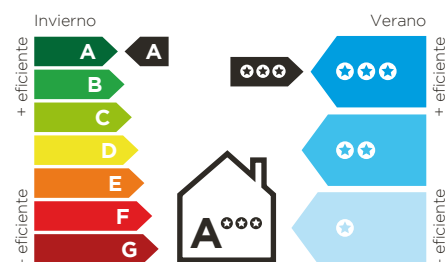

# Ventana pivotante

## Eficiencia energética

# Ventana pivotante

Las ventanas pivotantes de eje horizontal de **Incerco** es uno de los sistemas más indicados para aquellos casos en que la ventilación constante sea un valor a tener en cuenta.

Indicado en aquellos cerramientos donde se requiera una gran visión y podamos dotar de apertura a esta gran superficie tanto de ventilación como de uso de mantenimiento y limpieza.