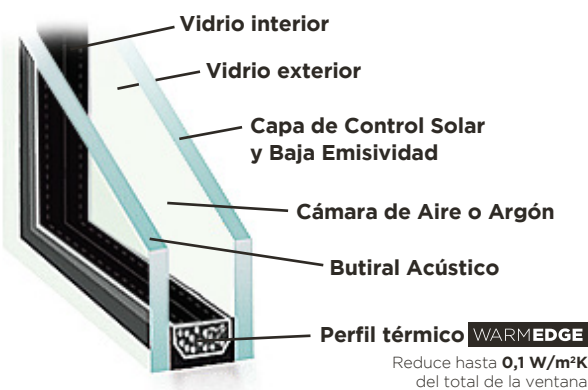

Aperturas Top Slide Book

Manilla Puerta exclusiva

Disponible en blanco, foliados y en metalizados dorado, bronce y plata.

TOPJOIN BY incerco

TOP JOIN es la primera y única tecnología del mundo que permite fabricar **ventanas de PVC estéticamente perfectas**. Gracias a esto la ventana consigue una calidad de acabado en las esquinas idéntica a los marcos de madera o de aluminio.

Vidrio

Top Slide Book

Puerta corredera abatible

Sin ruidos

Seguras

Aislantes

Ahorran energía

Sin barreras arquitectónicas