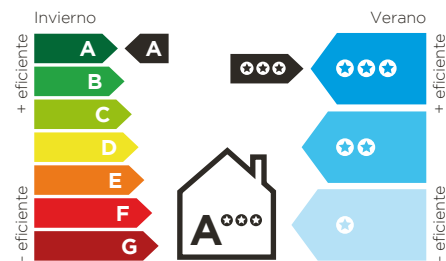

Top Slide Book

Puerta corredera abatible

Eficiencia energética

Acabados

TOPCOLORS
BY INCERCO

La innovadora tecnología **Top Colors** desarrollada por **INCERCO** ofrece el color integral en la ventana. Todas las caras vistas tendrán el color que elijas. Disponible en **más de 50 colores** agrupados en acabados incluyendo **maderas** y **metalizados**. Y con una **garantía de 8 años** en adherencia y decoloración en los acabados. Descúbrelos todos en incercos.es.