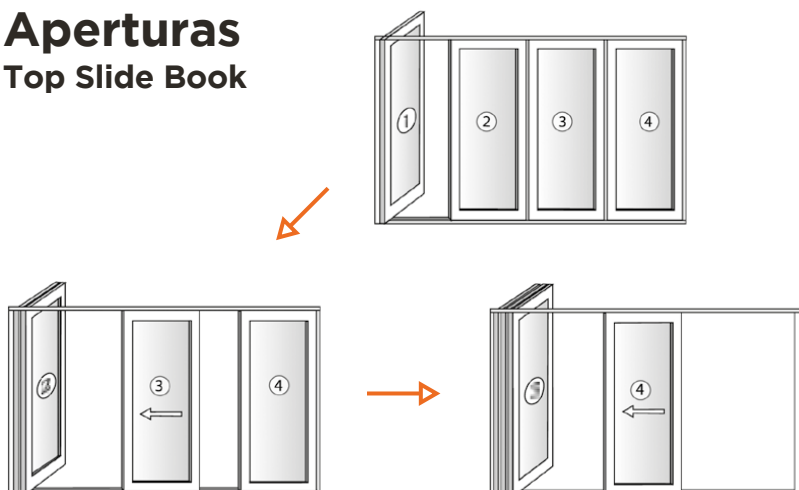

Aperturas Top Slide Book