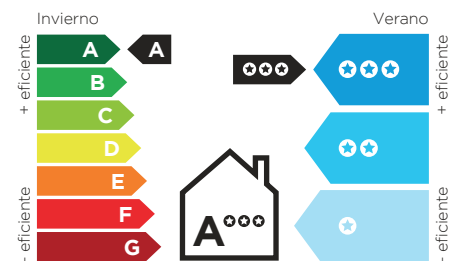

Top Vision

Ventana practicable
y oscilobatiente

Eficiencia energética

Acabados

TOPCOLORS
BY INCERCO

La innovadora tecnología **Top Colors** desarrollada por **INCERCO** ofrece el color integral en la ventana. Todas las caras vistas tendrán el color que elijas. Disponible en **más de 50 colores** agrupados en acabados incluyendo **maderas** y **metalizados**. Y con una **garantía de 8 años** en adherencia y decoloración en los acabados. Descúbrelos todos en incercos.es