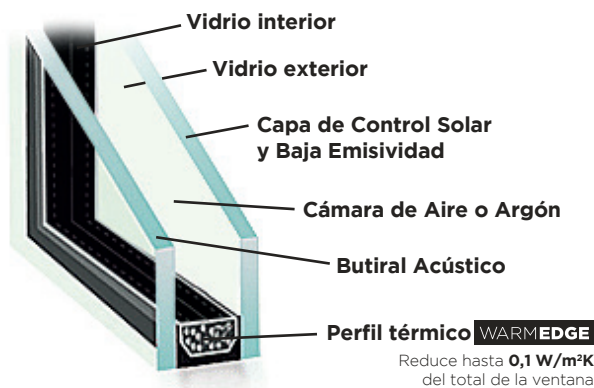

Disponible en blanco, foliados y en metalizados dorado, bronce y plata.

TOPJOIN

BY Incerco

TOP JOIN es la primera y única tecnología del mundo que permite fabricar **ventanas de PVC estéticamente perfectas**. Gracias a esto la ventana consigue una calidad de acabado en las esquinas idéntica a los marcos de madera o de aluminio.

Vidrio

Top Vision

Ventana practicable y oscilobatiente

Sin ruidos

Seguras

Aislantes

Ahorran energía

www.incerco.es