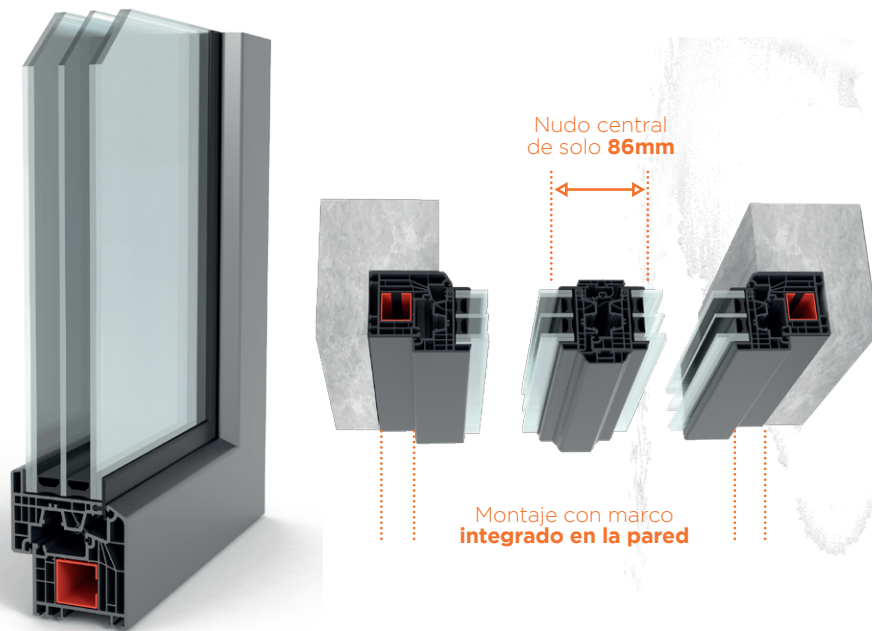

Sello del distribuidor

deceuninck

GUARDIAN
SUN
CRISTAL INTELIGENTE

GU

Top Vision

INCERCO

Top Vision

Top Vision es la respuesta para aquellos que desean aumentar al máximo la visión de vidrio en sus proyectos, sin perder ninguna de las increíbles ventajas de los sistemas de PVC de Incerco, la opción más deseada por arquitectos y proyectistas.

Conseguimos que **Top Vision** sea la mejor opción para aumentar la cantidad de luz que entra en nuestros hogares hasta el 100% del hueco de ventana.

Top Vision ofrece una gran variedad de opciones de acristamiento para triple vidrio de 56 mm de hueco de acristamiento.

Disponible en blanco, foliados y en metalizados dorado, bronce y plata.

TOPJOIN

BY Incerco

TOP JOIN es la primera y única tecnología del mundo que permite fabricar **ventanas de PVC estéticamente perfectas**. Gracias a esto la ventana consigue una calidad de acabado en las esquinas idéntica a los marcos de madera o de aluminio.