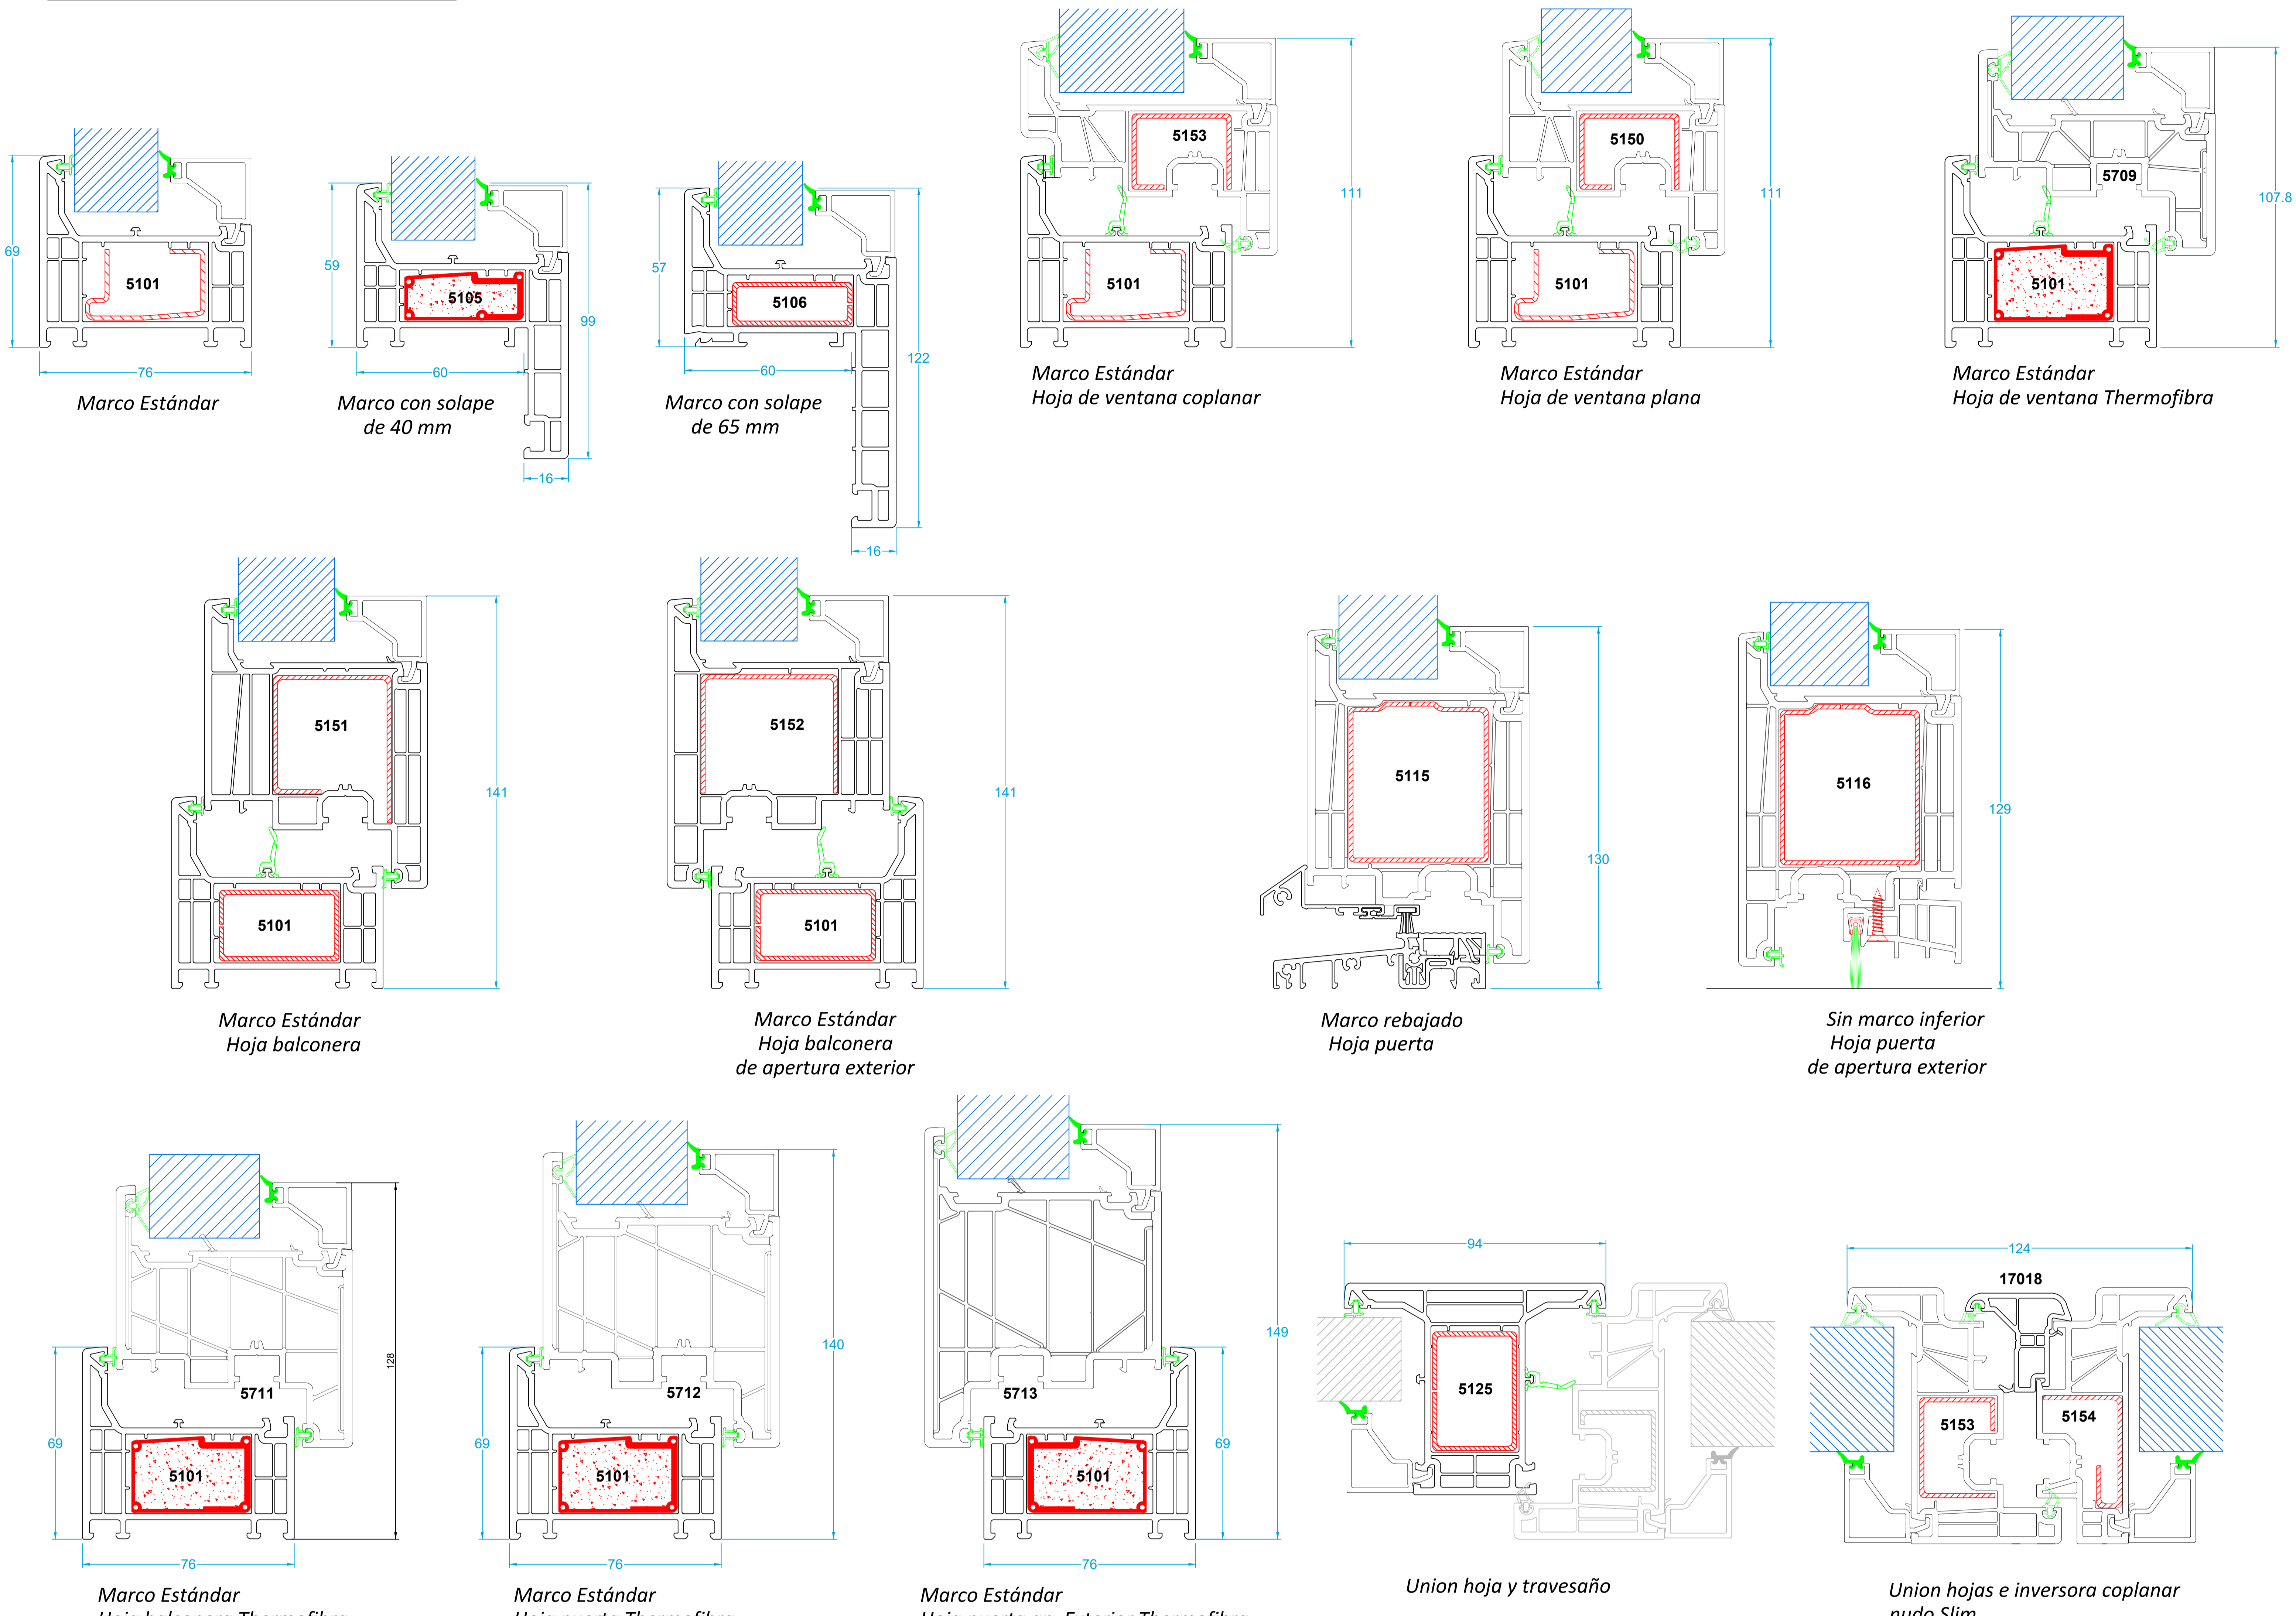

TOP 76 Elegant

Junquillos

Marcos	24-25 mm	28-29 mm	32-33 mm	36-37 mm	40-41 mm	44-45 mm
Hojas	Plana 28-29 mm	32-33 mm	36-37 mm	40-41 mm	44-45 mm	48-49 mm
	Thermofibra 36-37 mm	40-41 mm	44-45 mm	48-49 mm	52-53 mm	56-57 mm
	Coplanar 40-41 mm	44-45 mm	48-49 mm	52-53 mm	56-57 mm	60-61 mm