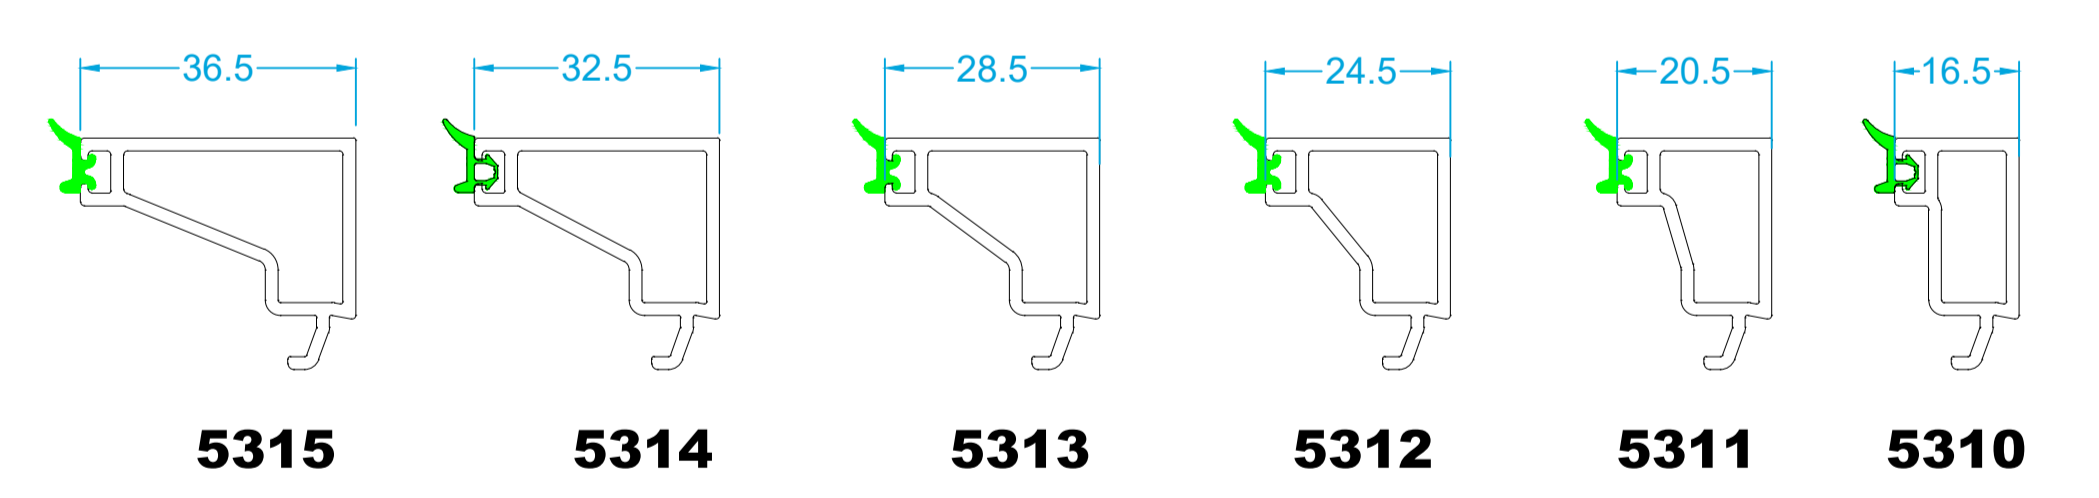

TOP 76 Elegant

Junquillos

Marcos	24-25 mm	28-29 mm	32-33 mm	36-37 mm	40-41 mm	44-45 mm
Hojas	Plana 28-29 mm	32-33 mm	36-37 mm	40-41 mm	44-45 mm	48-49 mm
	Thermofibra 36-37 mm	40-41 mm	44-45 mm	48-49 mm	52-53 mm	56-57 mm
	Coplanar 40-41 mm	44-45 mm	48-49 mm	52-53 mm	56-57 mm	60-61 mm