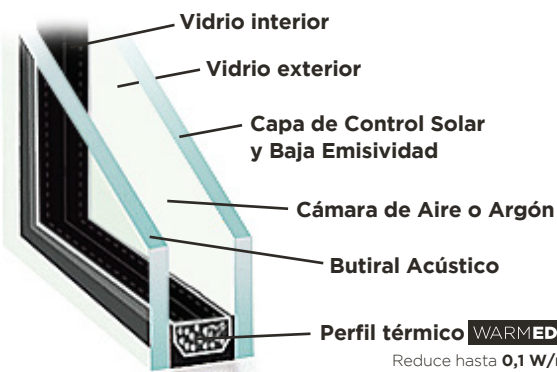

Vidrio

Reduce hasta **0,1 W/m²K** del total de la ventana

Top Slide Plus

Puerta corredera con elevada estanqueidad

Sin ruidos

Seguras

Aislantes

Ahorran energía

Sin barreras arquitectónicas

www.incerco.es