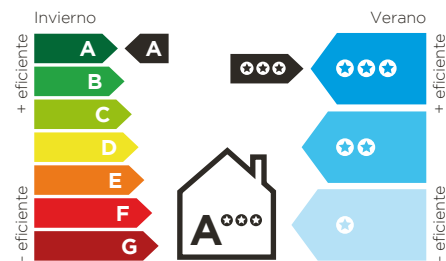

Top Slide Plus

Puerta corredera con elevada estanqueidad

Eficiencia energética

Acabados

TOPCOLORS
BY INCERCO

La innovadora tecnología **Top Colors** desarrollada por **INCERCO** ofrece el color integral en la ventana. Todas las caras vistas tendrán el color que elijas. Disponible en **más de 50 colores** agrupados en acabados incluyendo **maderas** y **metalizados**. Y con una **garantía de 8 años** en adherencia y decoloración en los acabados. Descúbrelos todos en incercos.es.

Sello del distribuidor

deceuninck

GUARDIAN
SUN
CRISTAL INTELIGENTE

GU

incercos

Top Slide Plus

Top Slide Plus

La corredera **Top Slide Plus** permite cerrar amplios espacios a través de un perfeccionado sistema de puertas corredero paralelas que garantiza todas las prestaciones de aislamiento. Al accionar la manilla la puerta se desplaza ligeramente hacia el interior para permitir un deslizamiento fluido y sin esfuerzo. Una vez cerrada, la puerta queda asegurada garantizando de esta manera un confort máximo de la estancia.

Ensayos
Uf = 1,10 W/m²K

Permeabilidad
Clase 4

Estanqueidad al agua
Clase E1050

Resistencia al viento
Clase C4

Aperturas Top Slide Plus

Manilla exclusiva

Disponible en blanco, foliados y en metalizados dorado, bronce y plata.