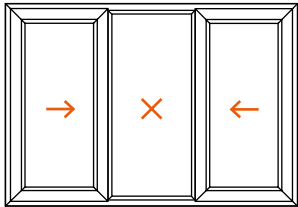

Aperturas Top Slide Plus