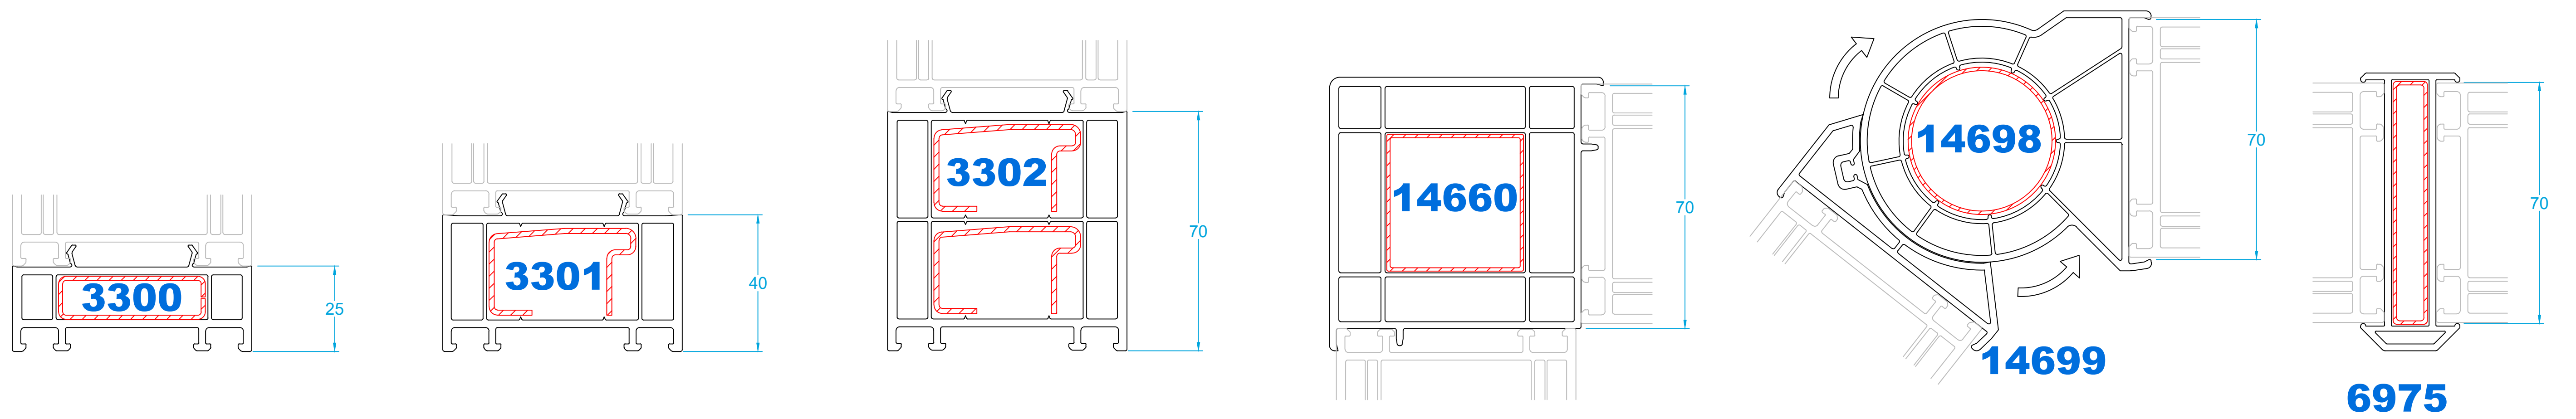

TOP 70

Nudo central estandar

Nudo central Slim Pro

Nudo central Slim

Acabados:

Blanco	0 003
Nogal	3 154
Embero	3 110
Gris sombra	3 048

Junquillos

Curvo	3020	3024	3124
Marcos, hojas 70	19/20 mm	23/24 mm	36/37 mm
Hoja Thermofibra	31/32 mm	35/36 mm	48/49 mm