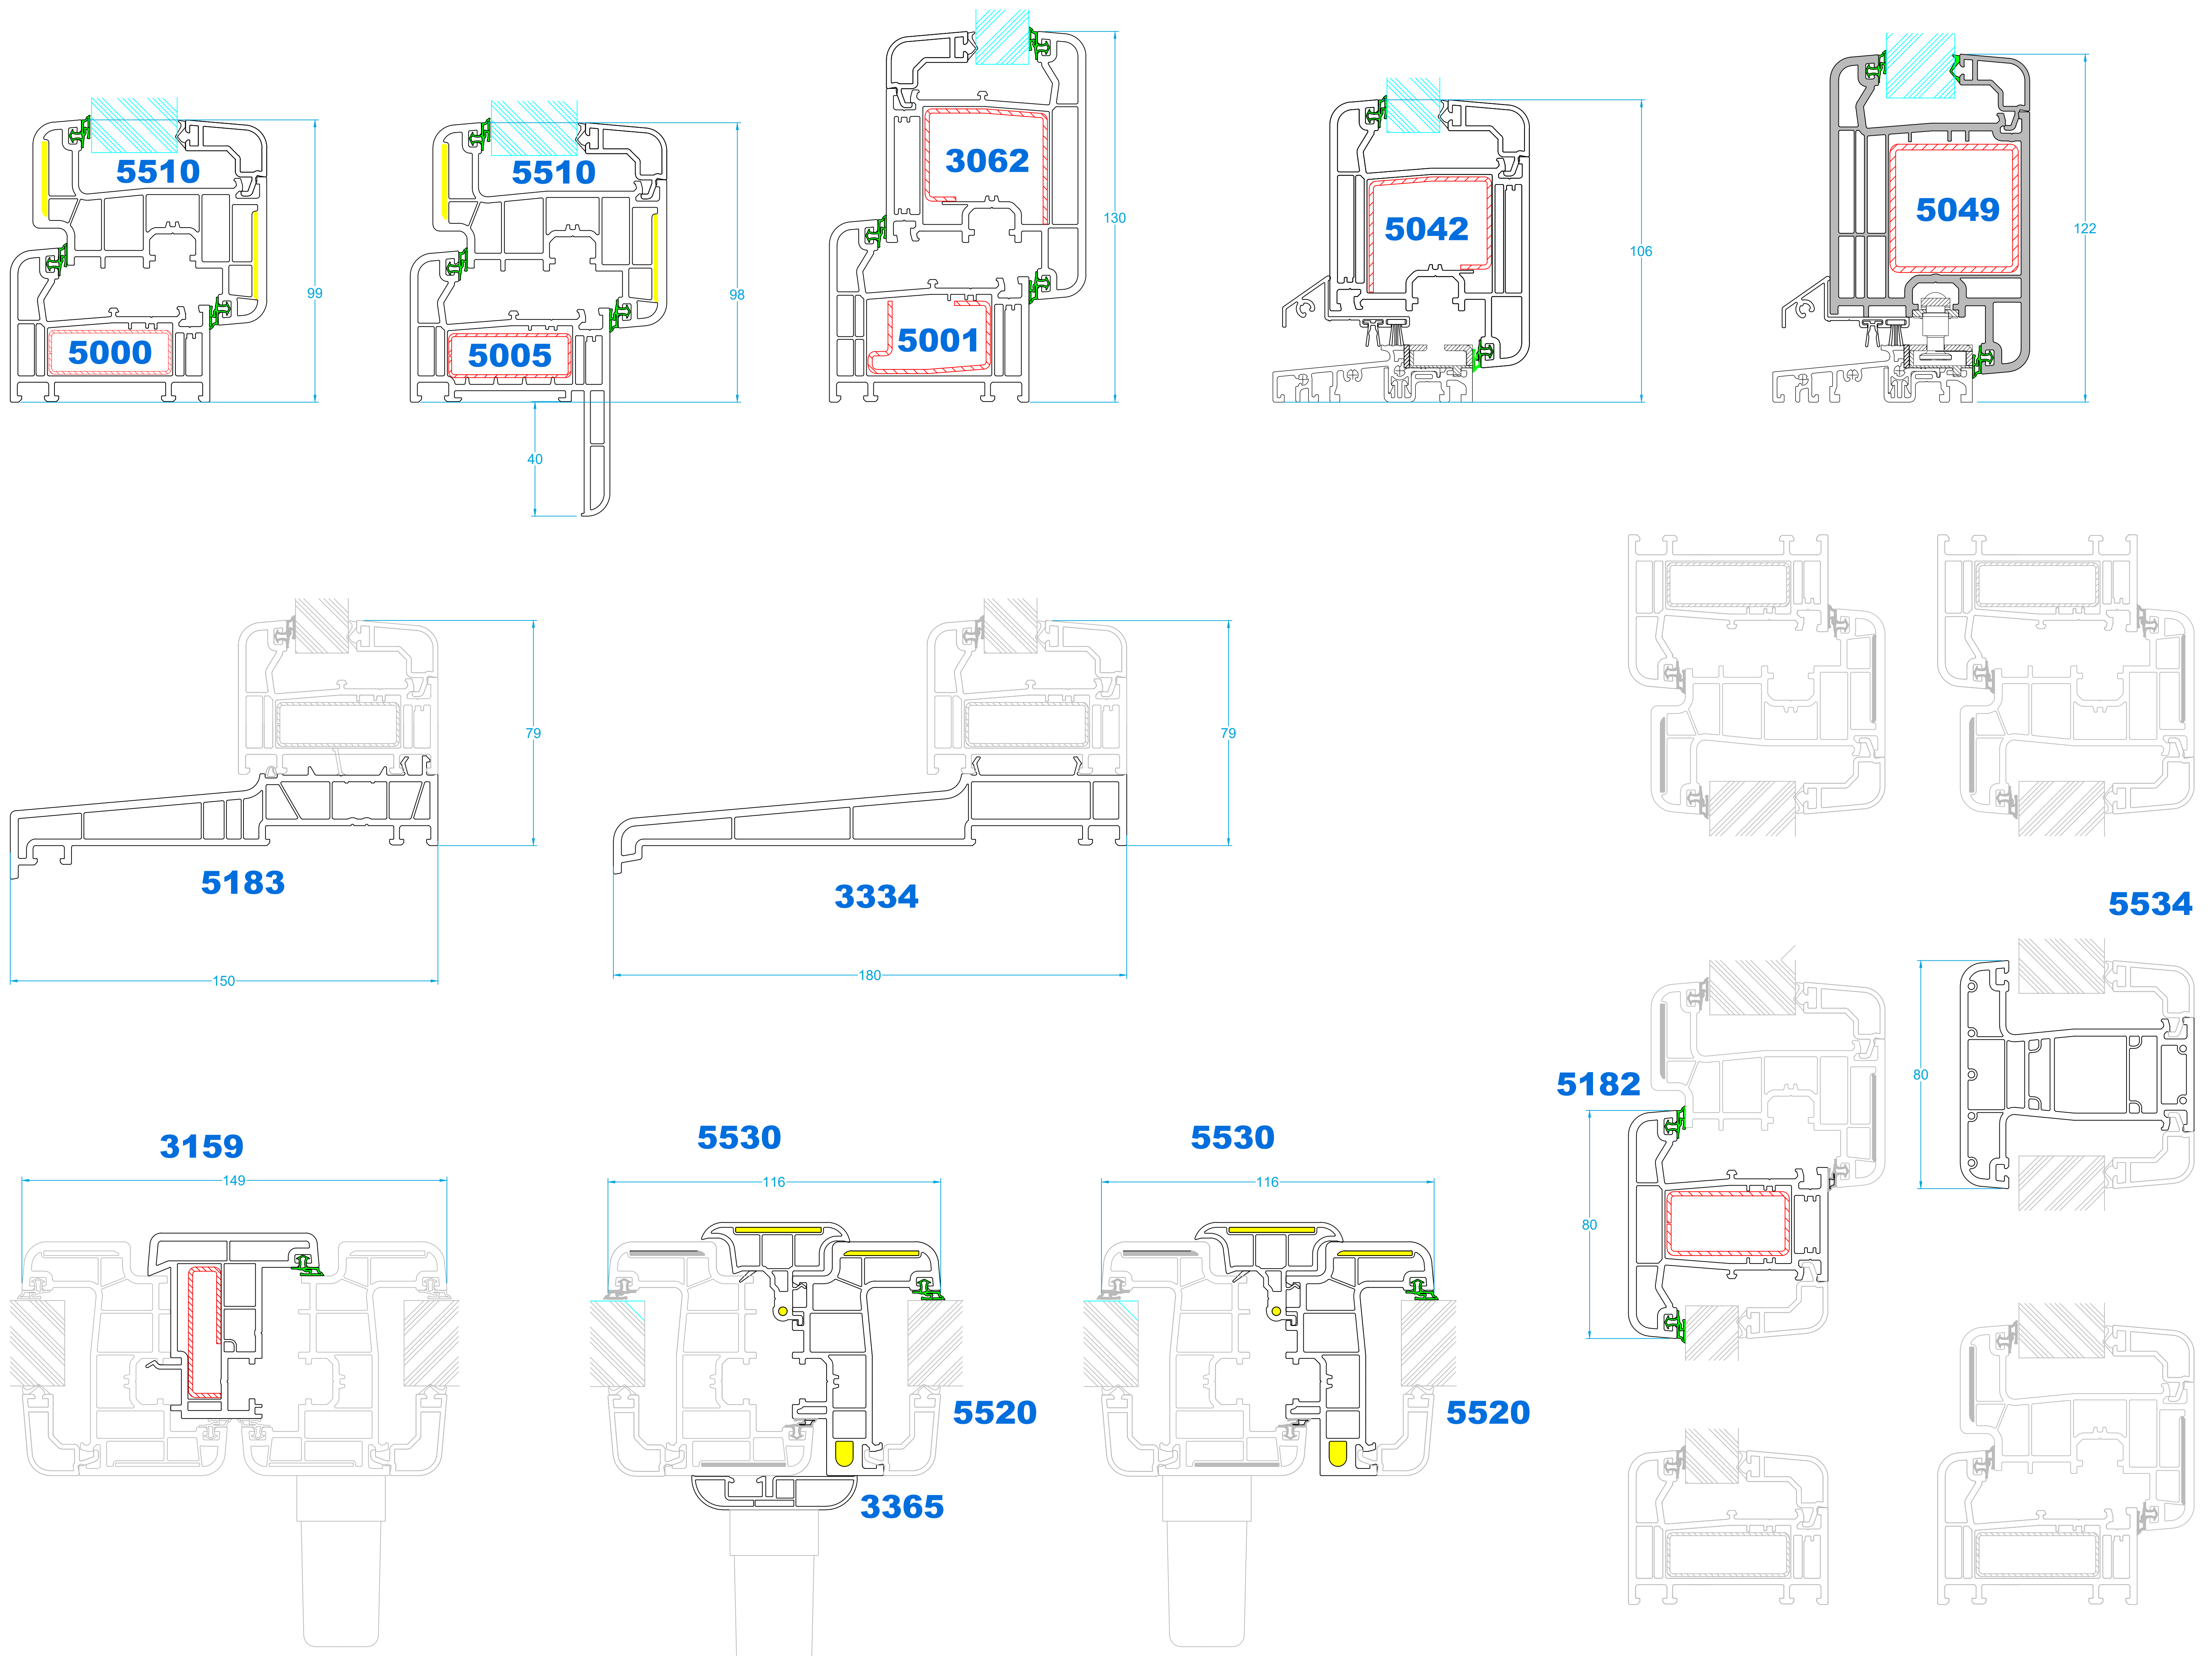

TOP 70

Nudo central estandar

Nudo central Slim Pro

Nudo central Slim

Acabados:

Blanco	0 003
Nogal	3 154
Embero	3 110
Gris sombra	3 048

Junquillos

Curvo	3020	3024	3124
Marcos, hojas 70	19/20 mm	23/24 mm	36/37 mm
Hoja Thermofibra	31/32 mm	35/36 mm	48/49 mm